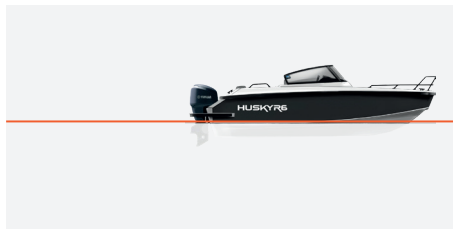

Husky R6

Husky R6 + Yamaha F130XB	54 780 €
Husky R6 + Yamaha F150XB	58 020 €
Husky R6 + Yamaha VF150XA	59 340 €

Edition 1 ..... 2 820 €

Sis. vesihiihtokaari, avotilan pöytä, keulaportaat, irrotettava istuin/säilytyslaatikko & istuintyyny, satamapeite perään.

Lisävarusteet (tehdasasennettuna)

FM331805	Yamaha sähkö kaukohallintalaite	1 640 €
FM331337	Trimmiasot indikaattorilla	1 690 €
FM331804	Alumiiniturkki avotila ja uimatasot	1 340 €
FM331951	Istuimen joustojalka 2 kpl	1 380 €
FM331808	Vesihiihtokaari, musta	840 €
FM331928	Fusion MS-RA 60 & kaiuttimet	910 €
FM331341	Satamapeite (keulaan)	560 €
FM331744	Satamapeite (taakse)	690 €
FM331294	Avotilan pöytä	790 €
FM331355	Keulaportaat	670 €
FM331412	Irrotettava istuin/säilytyslaatikko & istuintyyny (BB-puoli)	270 €
FM331357	Pohjamaalaus	1 380 €