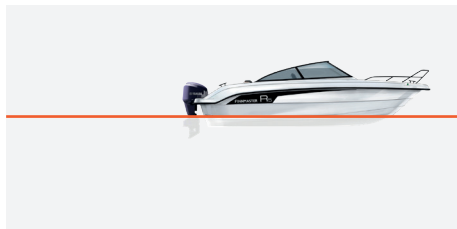

Bow rider

Bow rider tuulilasiveneissä yksinkertaisuus
ratkaisee. Tämä oli inspiraatiomme luodessam-
me sarjan bow ridereita, jotka täyttävät unelman
täydellisestä huviveneestä.

Finnmaster R6

R6 + Yamaha F150XB	58170 €
R6 + Yamaha F200XB	62470 €
R6 + Yamaha F150XCA valk	62650 €
R6 + Yamaha F200XCA valk	66510 €