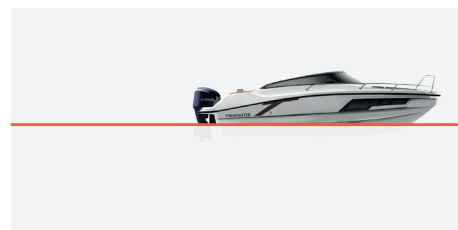

Finnmaster T7

T7 + Yamaha F250XCB ..... 101 690 €
T7 + Yamaha F250XSB SBW2 valk. .... 106 950 €

Edition 1 ..... 5 260 €

Fusion MS-RA 210 & kaiuttimet, satamapeite, aurinkotasoa, LED-etuvalot, sisätilan verhot.

Edition 2 ..... 7 750 €

Keulapotkuri, taka-ankkurivinssi sis. kaukoohjain.

Lisävarusteet (tehdasasennettuna)

FM331855 Tumma runko ja valkoiset tarrat	1 340 €
FM331199 Ohjaustehostin	3 480 €
FM331552 Ankkurivinssi taakse	5 790 €
FM331779 Ankkurivinssi keulaan	5 260 €
FM331490 Keulapotkuri	2 590 €
FM331762 Pentteri & Wallas 800D liesi	4 550 €
FM331550 Diesel lämmitin 2 kW	4 370 €
FM331863 Maasähkö	2 660 €
FM331817 Fusion MS-RA 210 & kaiuttimet	1 770 €
FM331962 Fusion premium audiopaketti	2 590 €
FM331881 2 kpl erillistä istuinta apukuljettajan istuimen tilalle, Carbon	2 230 €
FM331964 2 kpl erillistä istuinta apukuljettajan istuimen tilalle, Macadamia	2 230 €
FM331205 Vesihiihtokaari	1 270 €
FM331193 LED-valot keulaan	850 €
FM33762 Kylmälaatikko, 18 litraa	990 €
FM331908 Sähköinen WC:n huuhdeltu	270 €
FM331853 Yamaha sähköinen ohjaus F250 SBW moottorille	460 €
FM331908 Avotilan Synteak (vakio tiikin tilalle)	540 €
FM331715 Taittoknaapi	360 €
FM331659 Satamapeite	950 €
FM331656 Aurinkotasoa perään, Carbon	1 060 €