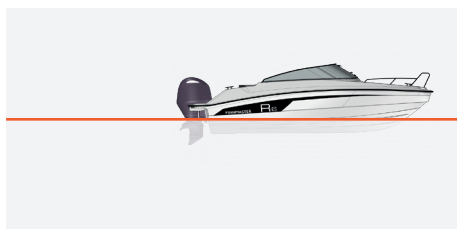

Finnmaster R5

R5 + Yamaha F100LB	42650 €

Edition 1 ..... 1750 €

Sis. avotilan pöytä, satamapeite taakse,
vesihiihtopaalu.

Lisävarusteet (tehdasasennettuna)

FM33734 Hydrauliohjaus	1550 €
FM33043 Trimmitasot	1660 €
FM33949 Kuljetuspeite	650 €
FM331166 Satamapeite, taakse	760 €
FM331167 Satamapeite, keulaan	580 €
FM33731 Vesihiihtopaalu	520 €
FM331486 Avotilan pöytä	790 €
FM33921 Pohjamaalaus	1200 €

Console

Valitessasi Finnmaster S-sarjan mallin saat kette-
rän ja monipuolisen pulpettivedeen, joka on aina
valmis uusiin seikkailuihin vesillä.