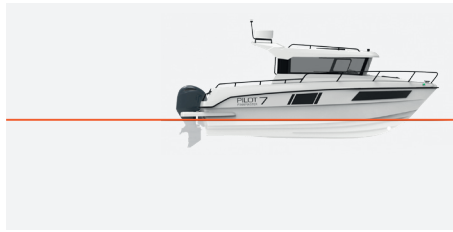

Pilot 7

Pilot 7 + Yamaha F150XCA2 valk ..... 112 450 €
Pilot 7 + Yamaha F200XCA2 valk ..... 116 250 €

Edition 1 ..... 8 650 €

sis. trimmitasot indikaattorilla, tuulilasinpesuri, LED-työvalo, diesel lämmitin 4 kW.

Edition 2 ..... 4 370 €

Sis. avotilan pöytä, istuintyyny pentterin päälle, avotilan BB-sivupenkki, taka-avotilan patjat, kabiinin verhot ja lisäpatja kabiinin pöydälle.

Edition 3 ..... 9 270 €

sis. Yamaha sähköinen ulko-ohjaus, keulapotkurin kytkimellä.

Lisävarusteet (tehdasasennettuna)

FM331839 Tumma runko ja katto	2140 €
FM331954 Garmin Phantom tutka 18x, sis. Garmin GPSMap 923 xsv plotteri	4370 €
FM331496 Sähköinen etuankkurivinssi	3830 €
FM331732 Avotilan Synteak	6950 €
FM331838 Suuret runkoikkunat	3480 €
FM331842 Kuomu	2590 €
FM331285 Maasähkö	2230 €
FM333975 Diesel lämmitin 4 kW	5260 €
FM331667 Diesel lämmitin 2 kW	4370 €
FM331618 Wallas 800D keraam. liesi	2050 €
FM331832 Fusion MS-RA 60 & kaiuttimet	1770 €
FM331938 Aurinkopaneelit 2 x 50W	1690 €
FM33043 Trimit indikaattorilla	1730 €
FM331293 Kansisuihku, merivesi	1050 €
FM331885 Targa uistelukaari	2140 €
FM331850 Tuulilasin pesuri	550 €
FM33941 LED-työvalo	800 €
FM331783 Ledbar	890 €
FM331673 Avotilan pöytä	740 €
FM331292 Avotilan taitettava BB sivupenkki	920 €
FM331287 Ohjaamon verhosarja	760 €
FM331291 Avotilan patjat	470 €
FM331296 Istuintyyny pentterin päälle	310 €
FM331297 Lisäpatja kabiinin pöydän päälle	630 €
FM333925 Pohjamaalaus, musta	2100 €