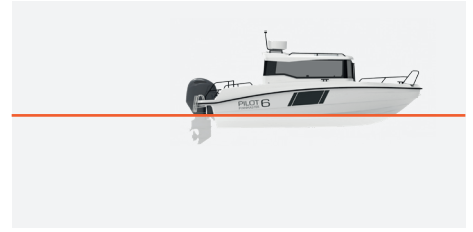

Pilot 6

Pilot 6 + Yamaha F130XA ..... 71 380 €
Pilot 6 + Yamaha F150XB ..... 74 620 €

Lisävarusteet (tehdasasennettuna)

FM331840 Tumma runko ja katto	1780 €
FM331697 Synteak avotilaan	3120 €
FM331467 Garmin Phantom 18x tutka sis. Garmin GPSMap923xsv	4190 €
FM331690 Diesel lämmitin 2 kW	4190 €
FM331844 Yamaha sähköinen kaukohallintalaite	1640 €
FM331685 Trimmitasot indikaattorilla	1730 €
FM331695 Vetojääkaappi, 20 litraa	1690 €
FM331693 Fusion MS-RA 60 & kaiuttimet	910 €
FM331692 LED-valot keulaan	800 €
FM331783 Ledbar	890 €
FM331699 Ohjaamon verhosarja	1340 €
FM333924 Pohjamaalaus	1550 €