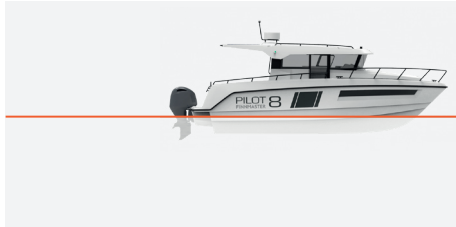

Cabin

Etsitkö matkavenettä, hyttivenettä, kalavenettä, retkivenettä tai yhteysvenettä? Finnmaster Pilot on järkevä valinta kaikkiin näihin käyttötarkoituksiin.

Pilot 8

Pilot 8 + 2 x Yamaha F200XCA2 valk ..... 212 210 €

Edition 1 ..... 17 700 €

sis. maasähkö, tuulilasipesuri, lämmin painevesi, diesel lämmitin 4 kW, trimmitasot & trimmiautomaatiikka, keulapotkuri.

Edition 2 ..... 5 790 €

sis. avotilan pöytä, avotilan taitettava BB-sivupenkki, avotilan lisäistuin/säilytys, avotilan patjat, aurinkotasoa taakse.

Edition 3 ..... 8 560 €

sis. ulko-ohjaus sähköisellä kaukohallinnalla ja keulapotkurin kytkimellä.

Edition 4 ..... 3 830 €

sis. lisäpatja (lisävuode ohjaamoon), petauspatjat ohjaamoon, keulaan ja keskikabiiniin, ohjaamon verhosarja.

Lisävarusteet (tehdasasennettuna)

FM331834 Tumma runko ja katto	2500 €
FM331813 Yamaha joystick ohjaus + autopilotti	9580 €
FM331953 Garmin Phantom 18x tutka	4370 €
FM331553 Sähköinen taka-ankkurivinssi	6150 €
FM331035 Sähköinen etu-ankkurivinssi	4370 €
FM331731 Avotilan Synteak	6330 €
FM331713 Keulapotkuri SE40/125 S	3030 €
FM331555 Trimit ja trimmiautomaatiikka	3520 €
FM331667 Diesel lämmitin 2 kW	4670 €
FM331451 Diesel lämmitin 4 kW	5260 €
FM331029 Maasähkö	3480 €
FM331038 Lämmin painevesi (vaatii maasähk)	1870 €
FM331785 Aurinkopaneelit 2x100W	2760 €
FM331781 Fusion MS-RA 670 & kaiuttimet	2760 €
FM331039 Kansisuihku merivesi	1000 €
FM331677 Avotilan pöytä	790 €
FM331032 Tuulilasin pesuri	620 €
FM331783 Ledbar	920 €
FM331185 Aurinkotasoa, keulakannelle	1290 €
FM331186 Aurinkotasoa taakse	1160 €
FM331018 Ohjaamon verhosarja	1160 €
FM331023 Avotilan lisäistuin/säilytys	1520 €
FM331188 Avotilan lisäistuimen patja	460 €
FM331187 Avotilan sivupenkin patja	290 €
FM331021 Avotilan taitettava BB sivupenkki	1770 €
FM331189 Avotilan takapenkin patja	580 €
FM331237 Lisäpatja/lisävuode ohjaamo	920 €
FM331014 Petauspatjat lisävuode ohjaamo	620 €
FM331012 Petauspatja, keulakabiiniin	870 €
FM331013 Petauspatja pistopunkka	710 €
FM331067 Pohjamaalaus, musta	2325 €