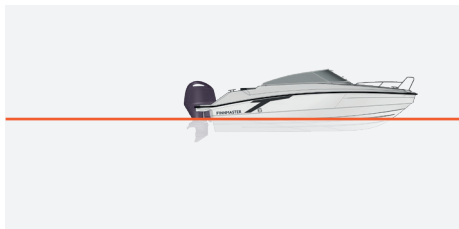

FM331970 Aurinkotasoa perään, Macadamia ...	1060 €
FM331963 Avotilan patjasarja, Macadamia (vakioväri Carbonin tilalle)	540 €
FM331198 Sängynpeite	940 €
FM331246 Verhot keulaan	830 €
FM331539 Pohjamaalaus, musta	2065 €
FM331251 Pohjamaalaus, valkoinen	2065 €

Finnmaster T6

T6 + Yamaha F150XB	61820 €
T6 + Yamaha F200XB	66120 €
T6 + Yamaha F150XCA	66150 €
T6 + Yamaha F200XCA2 valk	70160 €

Edition 1 ..... 2760 €

Avotilan pöytä, satamapeite, vesihiihtokaari, keula-
portaat.

Edition 2 ..... 4960 €

Fusion MS-RA 60 & kaiuttimet, trimmit indikaattorilla,
vetojääkaappi 30 litraa & kaksakujärjestelmä.

Lisävarusteet (tehdasasennettuna)

FM331864 Tumma runko & valkoiset teipit	540 €
FM331245 Yamaha sähköinen kaukohallintalaite	1640 €
FM331710 Fusion MS-RA 60 & kaiuttimet	910 €
FM331748 Trimmitasot indikaattorilla	1730 €
FM331725 2-akkujärjestelmä	1030 €
FM331790 Vetojääkaappi & 2-akkujärj.	2670 €
FM331726 Avattava kansiluukku	1690 €
FM331862 Kansisuihku (sis. vesitankki 39 l)	1060 €
FM331866 Avotilan tiikki	3120 €
FM331915 Avotilan Synteak	3120 €
FM331947 Istuimen joustojalka 1 kpl	690 €
FM331747 Keulaportaat	670 €
FM331457 Vesihiihtokaari	900 €
FM331719 Satamapeite	780 €
FM331847 Avotilan pöytä	790 €
FM331948 Avotilan patjasarja, Macadamia (vakioväri Carbonin tilalle)	540 €
FM33924 Pohjamaalaus, musta	1550 €

Bow rider

Bow rider tuulilasiveneissä yksinkertaisuus
ratkaisee. Tämä oli inspiraatiomme luodessam-
me sarjan bow ridereita, jotka täyttävät unelman
täydellisestä huviveneestä.