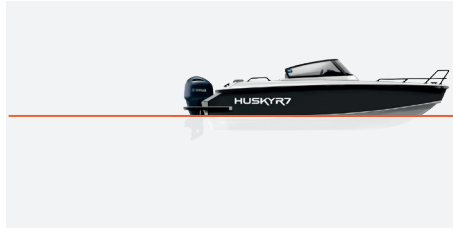

Husky R7

Husky R7 + Yamaha F150XB	64 720 €
Husky R7 + Yamaha F200XB	69 020 €
Husky R7 + Yamaha F150XCA	67 440 €
Husky R7 + Yamaha F200XCA	71 290 €

Edition 1 ..... 3 700 €

Sis. Fusion MS-RA 60 & kaiuttimet, vesihiihtokaari, avotilan pöytä, satamapeite taakse, keulaportaat, irrotettava istuin/säilytyslaatikko & istuintyyny (BB-puoli), aurinkotasoa taakse.

Lisävarusteet (tehdasasennettuna)

FM331393	Yamaha sähkö kaukohallintalaite	1 640 €
FM331343	Trimmiasot indikaattorilla	1 730 €
FM331811	Alumiiniturkki avotila ja uimatasot	1 460 €
FM331952	Istuimen joustojalka 2 kpl	1 380 €
FM331928	Fusion MS-RA 60 & kaiuttimet	910 €
FM331808	Vesihiihtokaari, musta	800 €
FM33762	Kylmälaatikko, 18 litraa	980 €
FM331334	Satamapeite keulaan	560 €
FM331743	Satamapeite taakse	690 €
FM331339	Avotilan pöytä	790 €
FM331355	Keulaportaat	670 €
FM331354	Aurinkotasoa taakse	470 €
FM331358	Pohjamaalaus	1 550 €