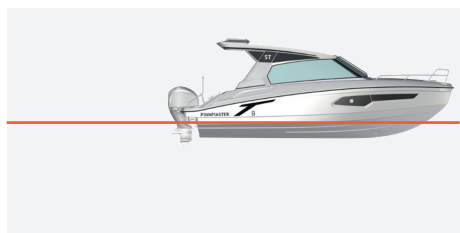

Daycruiser

Day cruiser moottoriveneet soveltuvat nimensä mukaisesti loistavasti päiväretkille. Sinun ei tarvitse enää valita urheilullisen tai mukavan veneen välillä. Finnmaster T-sarjan veneissä yhdistyvät nimittäin molemmat ominaisuudet.