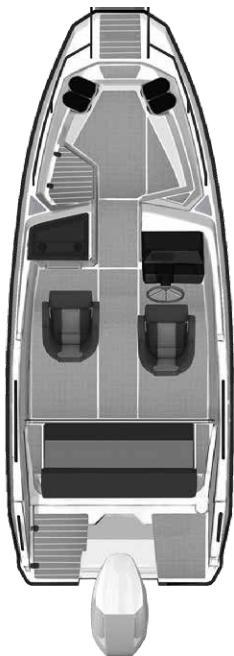

Husky R5

Tekniset tiedot

Pituus:	5,46 m
Leveys:	2,10 m
Syväys (runko):	0,35 m
Paino:	535 kg
Henkilömäärä:	5
Moottori:	50-100 hv
Kategoria:	C
Rungon v-kulma:	17°
Polttoanetankin tilavuus:	64 litraa

Vakiovarusteet

- Karttaplotteri 7"
- Monitoimimittarit
- Kaapeli- tai hydrauliohjaus
- Musta kylkiteippaus
- Haponkestävät kaiteet, mustat
- Pyörivät tuolit liukukiskoilla
- Tuolien suojahuput
- Patjasarja, Silvertex
- Peräkuomu
- Istuin/säilytyslokero etuavotilaan
- Kulkupalot
- 1 x USB sähkön ulosotto
- Sammuin
- Automaatti pilssipumppu
- Ankkuriboksit, 2 kpl
- Uimatasot & uimaporras
- Avattava tuulilasi ja ovi tuulilasin alla
- Erikoissaranat takapenkille
- Mukinpidike, 2 kpl
- Lepuuttajan koukut, 2 kpl
- Lepuuttajan kaide, 2 kpl
- Lepuuttajat, 4 kpl
- Lepuuttajan suojukset
- Knaapit, 4 kpl
- Lipputangon pidike

Lisävarusteet

- Simrad VHF/AIS
- Alumiiniturkki avotila
- MarineMat avotila
- Istuimen joustojalka, 2 kpl
- Avotilan pöytä
- Satamapeite (perään)
- Satamapeite (keulaan)
- Tuulilasinpyyhin SB
- Vesihiihtokaari