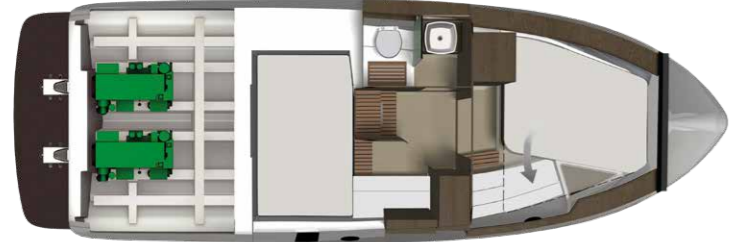

* mitattu D6 370 HP -moottorilla

LAYOUT

KATTO

YLÄKANSI

ALAKANSI

MOOTTORIVAIHTOEHDOT

- Volvo Penta D6-380 DPI
- Volvo Penta D6-440 DPI Joystick
- 2 x Yanmar 4LV230 Jc 10 a Joystick
- 2 x MCM 4,5L 250 Seacore DTS Bravo
- 2 x MCM 4,5L 250 Seacore JPS Premium Bravo