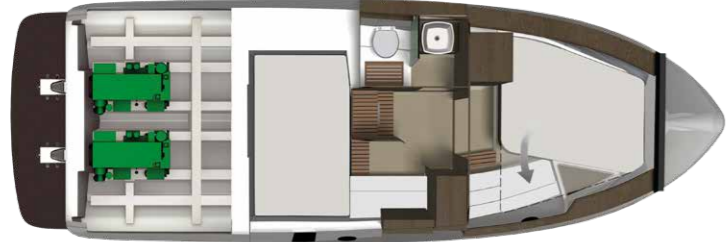

* mitattu D6 370 HP -moottorilla

LAYOUT

KATTO

YLÄKANSI

ALAKANSI

MOOTTORIVAIHTOEHDOT

- Volvo Penta D6-380 DPI
- 2 x Volvo Penta D3-220 DP-S
- 2 x Volvo Penta D3-220 DP-S Joystick
- 2 x MCM 4,5L 250 Seacore DTS Bravo
- 2 x MCM 4,5L 250 Seacore JPS Premium Bravo