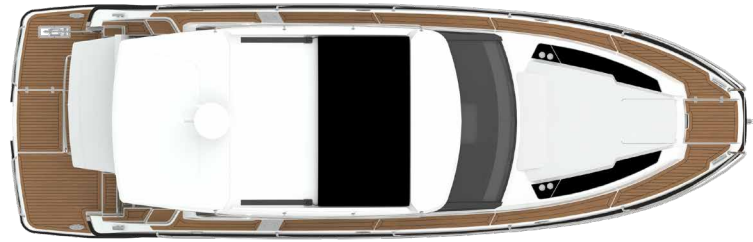

LISÄVARUSTEET

NAVIGOINTI

- ☐ Garmin GPSMap 8416 xsv tai Volvo Glass Cockpit Multi Function Display 16"
- ☐ Garmin Fantom 18x tutka
- ☐ Garmin VHF 315i GPS:llä
- ☐ Garmin AIS 800
- ☐ Garmin MSC10 satelliittikompassi
- ☐ Garmin GC 200 peruutuskamera
- ☐ Garmin GHP Reactor Autopilot tai EVC Reactor 40 SBW Volvo Penta
- ☐ Garmin OnDeck Hub

ANKKUROINTI

- ☐ Sleipner Side-power SX35/140 peräpotkurit, 2 kpl
- ☐ Sähköinen taka-ankkurivinssi & 10 kg RST ankkuri
- ☐ Maxwell RC-8 sähköinen keula-ankkurivinssi & kettinki & 10 kg RST ankkuri

SÄHKÖ- JA VESIJÄRJESTELMÄ

- ☐ Maasähkö sis. invertteri 2,5kW
- ☐ 2 x 100 W aurinkopaneelit katolle
- ☐ Harmaavesijärjestelmä
- ☐ Kansisuihku
- ☐ Tuulilasin pesuri (SB & BB)

LATTIA- JA KANSIMATERIAALI

- ☐ Keulakannen ja sivukansien tiikit
- ☐ Flexiteek-sarja (sis. taka-avotila + keulakansi)

KODINKONEET & ELEKTRONIIKKA

- ☐ Webasto sähköinen kattoluukku
- ☐ Kaasu-uuni sis. keittotasoa
- ☐ Vetojääkaappi, 30 litraa
- ☐ DAB-moduuli sis. ulkoinen antenni
- ☐ 4G + WiFi antenni
- ☐ 4G/GPS/TV antenni
- ☐ Fusion Premium audiopaketti
- ☐ Diesellämmitin 4 kW

PEITTEET & KALUSTEET

- ☐ Kuomu
- ☐ Ikkunapeite tuulilasille
- ☐ Keulaporras
- ☐ Avattavat sivuikkunat (BB & SB)
- ☐ Vaaleat tammipuuosat

SISUSTUS

- ☐ Verhosarja (kabiini ja salonki)
- ☐ Patjojen erikoisväri (vakioväri HARMONY. Myös Breezy tai Granite valittavissa ilman lisähintaa)
- ☐ Keula-aurinkotasopatja, Silvertex Ice
- ☐ Petauspatjat, 2kpl

- ☐ Pohjamaalaus, musta tai valkoinen

LAYOUT

KATTO