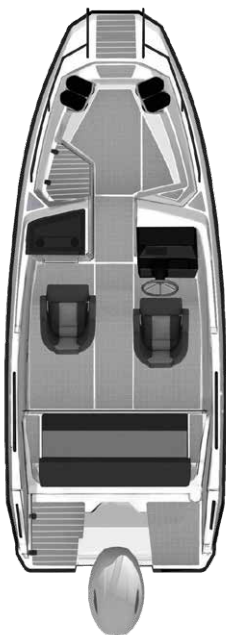

# Husky R5

Pituus:	5,46 m
Leveys:	2,10 m
Syväys (runko):	0,35 m
Paino:	535 kg
Henkilömäärä:	5
Moottori:	50-100 hv
Kategoria:	C
Rungon v-kulma:	17

## Vakiovarusteet

- Kiinteä polttoainetankki, 64 litraa
- Garmin ECHOMAP UHD72cv
- NFB ohjaus
- Musta kylkiteippaus
- Haponkestävät kaiteet, mustat
- Pyörivät istuimet liukukiskoilla, joustojalat
- Istuinten suojahuput
- Patjasarja, Silvertex
- Peräkuomu
- Istuin/säilytyslokero etuavotilaan
- Kulkupalot
- 1 x USB sähkön ulosotto
- Yamaha LAN -monitoimimittarit, 2 kpl
- Yamaha Y-COP -varkaudenestojärjestelmä
- Sammutin
- Automaatti pilssipumppu
- Ankkuriboksit, 2 kpl
- Uimataso & uimaporras
- Ovi tuulilasin alla
- Erikoissaranat takapenkille
- Lepuuttajan koukut, 2 kpl
- Lepuuttajan kaide, 2 kpl
- Lepuuttajat, 4 kpl
- Lepuuttajan suojukset
- Mukinpidike, 2 kpl

## Lisävarusteet

- Hydrauliohjaus
- SmartDeck avotila ja uimatasot
- Alumiiniturkki avotila ja uimatasot
- Istuimen joustojalka 2 kpl
- Avotilan pöytä
- Satamapeite (perään)
- Satamapeite (keulaan)
- Tuulilasinpyyhin SB
- Vesihiihtokaari