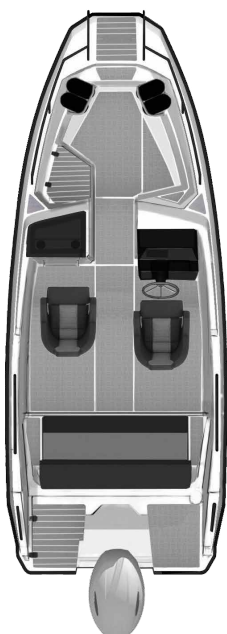

Husky R5

Pituus:	5,46 m
Leveys:	2,10 m
Syväys (runko):	0,35 m
Paino:	535 kg
Henkilömäärä:	5
Moottori:	50-100 hv
Kategoria:	C
Rungon v-kulma:	17°

Vakiovarusteet

- Kiinteä polttoainetankki, 64 litraa
- Garmin ECHOMAP UHD72cv
- NFB ohjaus
- Musta kylkiteippaus
- Haponkestävät kaiteet, mustat
- Pyörivät istuimet liukukiskoilla, joustojalat
- Istuinten suojahuput
- Patjasarja, Silvertex
- Peräkuomu
- Istuin/säilytyslokeri etuavotilaan
- Kulkupalot
- 1 x USB sähkön ulosotto
- Yamaha LAN -monitoimimittarit, 2 kpl
- Yamaha Y-COP -varkaudenestojärjestelmä
- Sammutin
- Automaatti pilssipumppu
- Ankkuriboksit, 2 kpl
- Uimataso & uimaporras
- Ovi tuulilasin alla
- Erikoissaranat takapenkille
- Lepuuttajan koukut, 2 kpl
- Lepuuttajan kaide, 2 kpl
- Lepuuttajat, 4 kpl
- Lepuuttajan suojukset
- Mukinpidike, 2 kpl

Lisävarusteet

- Hydrauliohjaus
- SmartDeck avotila
- Alumiiniturkki avotila
- Istuimen joustojalka 2 kpl
- Avotilan pöytä
- Satamapeite (perään)
- Satamapeite (keulaan)
- Tuulilasinpyyhin SB
- Vesihiihtokaari